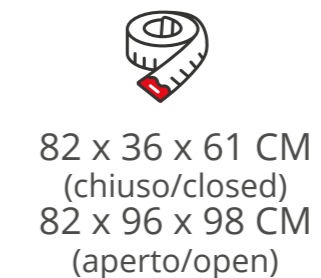

Portabici Bike carriers

Portabici posteriore / Rear bike carriers

PURE INSTINCT - 709/3
(3 BICI / 3 BIKES)

● **COMPLETAMENTE ASSEMBLATO**
Fully assembled

● **ADATTO PER BICI DA 29" E FAT BIKES**
Suitable for 29" bikes and fat bikes

● **BINARI PIEGHEVOLI**
Foldable rails

Caratteristiche Features

MATERIALE/MATERIAL
Acciaio/Steel