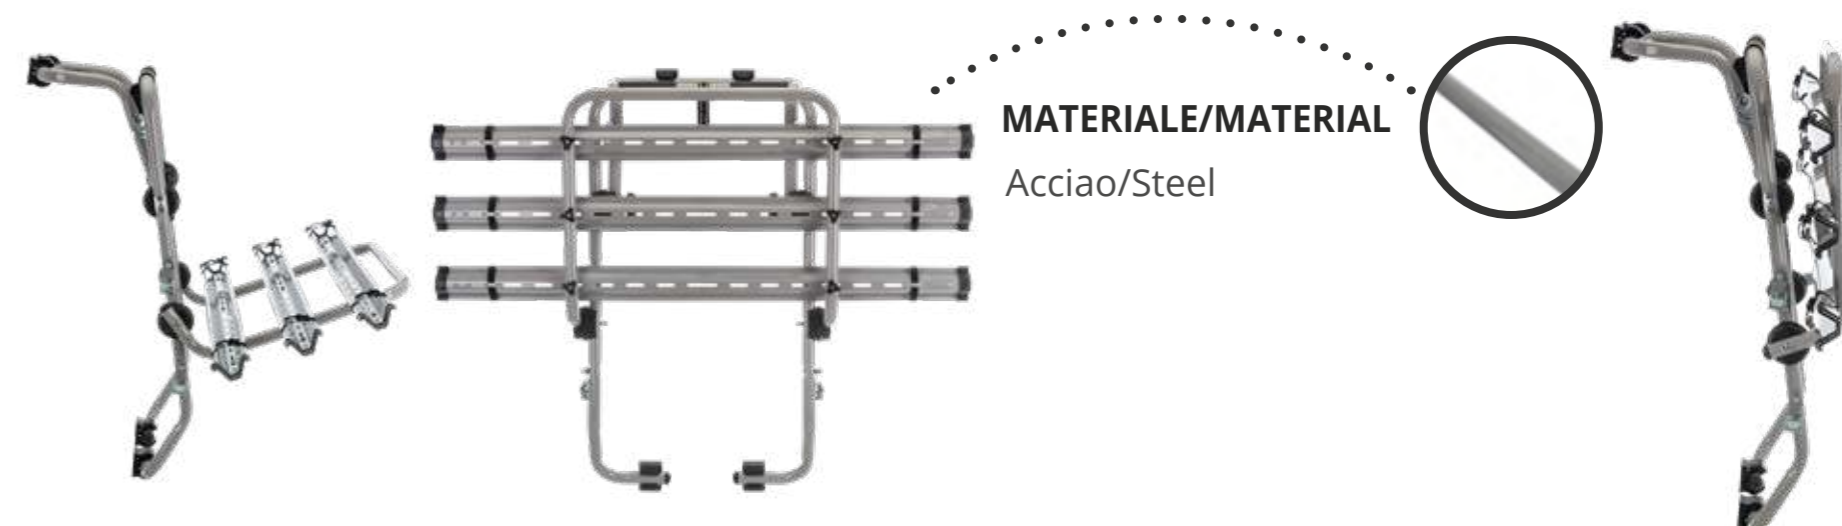

● COMPLETAMENTE REGOLABILE E PRATICO
Quick and easy to fit and remove

Caratteristiche Features

MATERIALE/MATERIAL
Acciaio/Steel

NR 
3

110 CM

7 CM

<28"

TOT = 45 KG