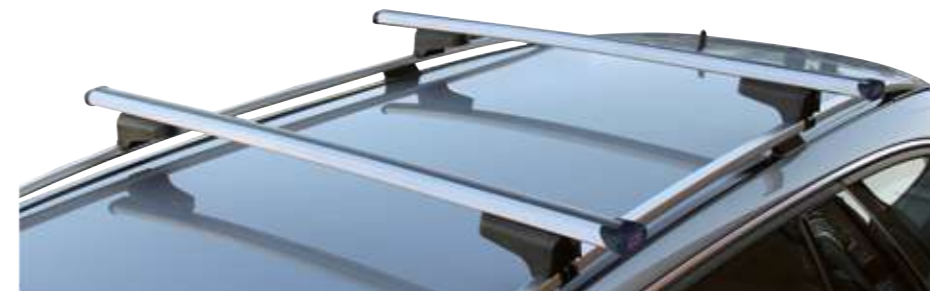

CityCrash

> *clap*

Caratteristiche Features

ASSOLUTAMENTE INNOVATIVO
Absolutely Innovative

MATERIALE/MATERIAL

Alluminio/Aluminium

CODICE/CODE

60.110
8010682041231 (EAN)