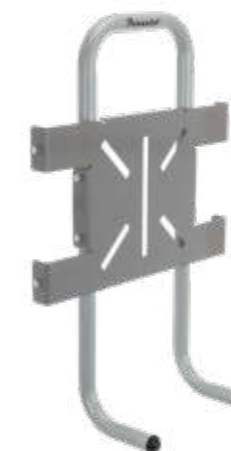

Portabici Bike carriers

Portabici 4x4 / 4x4 bike carriers

STELVIO ALU - 373/A + 375/A (2 BICI / 2 BIKES)

COMPATIBILE CON L'ACCESSORIO PORTASCI/SNOWBOARD

● Compatible with accessory ski/snowboard carrier

FISSAGGIO ALLA RUOTA TRAMITE APPOSITA PIASTRA

● Easy wheel fixing to with only one bolt to support panel

PER BICI DA 29" DISPONIBILE ART.989

● For 29" bikes available accessory art.989

POSSIBILITA' DI SPOSTARE I BINARI IN BASE ALLA POSIZIONE DELLA RUOTA
Possibility to move and place the rails to match the corresponding position of the bike wheels

Caratteristiche Features

ART.373/A

MATERIALE/MATERIAL

Alluminio/Aluminum

2

110 CM

6 CM

28"

TOT = 30 KG

87 x 121 X 53 CM

4

2