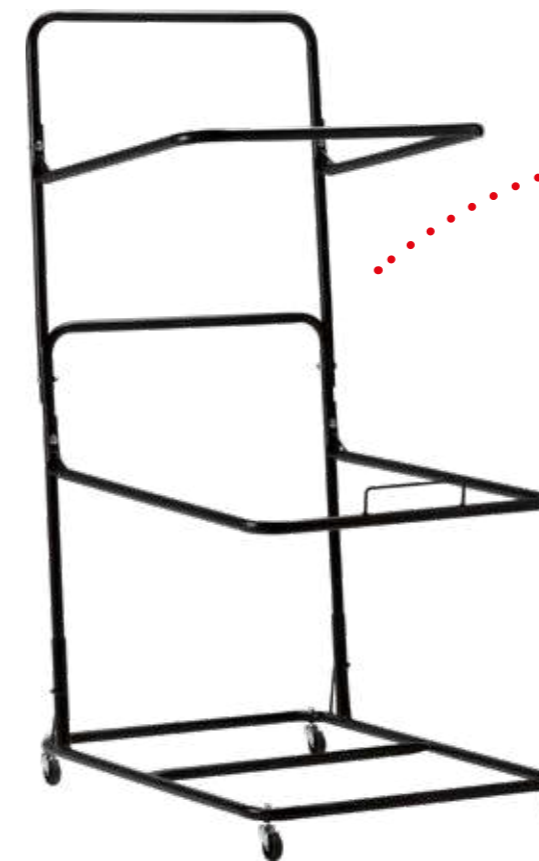

Accessori Box Box accessories

> *espositore display*

Espositore Box | Box display rack

X3 BOX

**L = 88 mm
D = 100 mm
H = 159 mm**

CODICE/CODE

22.999.01
8010682049152 (EAN)

G3