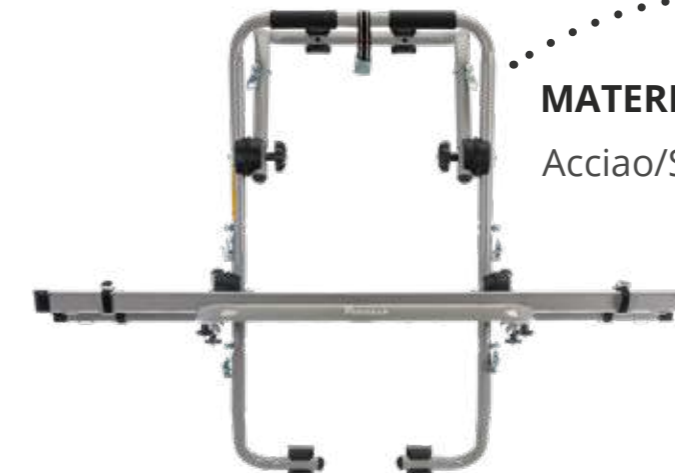

Caratteristiche Features

MATERIALE/MATERIAL
Acciaio/Steel