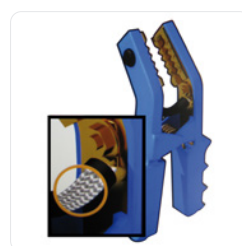

### BOS1224-LS

Il modello BOS1224-LS eroga 1650CA a 24V ed è adatto all'uso medio pesante dell'elettrauto, della carrozzeria industriale e della flotta di soccorso, su vetture e furgoni di qualunque cilindrata e su veicoli industriali.

Gli avviatori di emergenza POWER BOX a 12/24V si distinguono per le loro elevate potenze in grado di soddisfare le esigenze più pesanti dei professionisti. Realizzati senza compromessi per ottenere il massimo dell'affidabilità e della durata nel tempo, utilizzano solo componenti di alta qualità. Cassa in PE garantita a vita, batterie AGM protette da fusibile, cavi Radaflex™ super flessibili, voltmetro preciso e di facile lettura per controllare lo stato dell'alternatore. Le pinze sono specifiche per avviamento e completamente isolate.

**Codice prodotto:** BOS1224-LS  
**EAN:** 8053676630158

CARATTERISTICHE	BOS1224-LS
CORRENTE DI AVVIAMENTO	3300/1650A
CORRENTE DI SPUNTO	9900/4950A
LUNGHEZZA CAVI	150 cm
SEZIONE CAVI	35 mm <sup>2</sup>
PRESA 12V AUSILIARIA	16A
ALLARME DI POLARITÀ INVERSA	Sì
CAVO DI RICARICA DC12V	Opzionale
SISTEMA GAS-FREE	Sì
CONNETTORE PER CAVI AUSILIARI	No
DIMENSIONI	53x16x48 cm
PESO	22 Kg