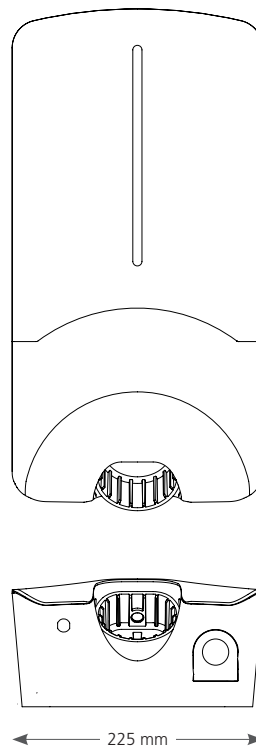

Webasto Pure

Semplice | Sicuro | Pratico | Veloce

Wallbox t = 116 mm
incl. livello di installazione

225 mm

Webasto Pure colpisce per i suoi numerosi vantaggi:

- Capacità di carica configurabile a vari livelli tra 3,7 e 22 kW
- Per tutte le auto elettriche e ibride plug-in con connettori di tipo 2
- Cavo di ricarica integrato da 4,5 m con il suo comodo gancio
- Carica più veloce e più sicura rispetto ad una presa domestica
- Visualizzazione dello stato operativo con strisce LED
- Controllo degli accessi con interruttore a chiave universale
- Installazione semplice e avvio rapido
- Semplicità di utilizzo (plug & play)
- Elevata qualità Made in Germany