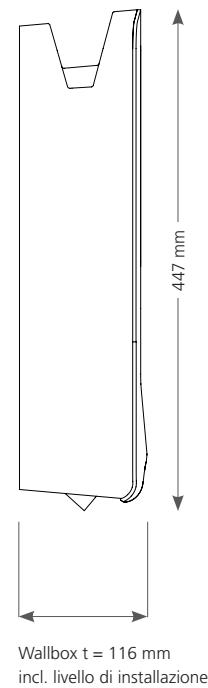

Webasto Pure

Semplice | Sicuro | Pratico | Veloce

Wallbox t = 116 mm
incl. livello di installazione

225 mm

Webasto Pure colpisce per i suoi numerosi vantaggi:

- Capacità di carica configurabile a vari livelli tra 3,7 e 22 kW
- Per tutte le auto elettriche e ibride plug-in con connettori di tipo 2
- Cavo di ricarica integrato da 4,5 m con il suo comodo gancio
- Carica più veloce e più sicura rispetto ad una presa domestica
- Visualizzazione dello stato operativo con strisce LED
- Controllo degli accessi con interruttore a chiave universale
- Installazione semplice e avvio rapido
- Semplicità di utilizzo (plug & play)
- Elevata qualità Made in Germany